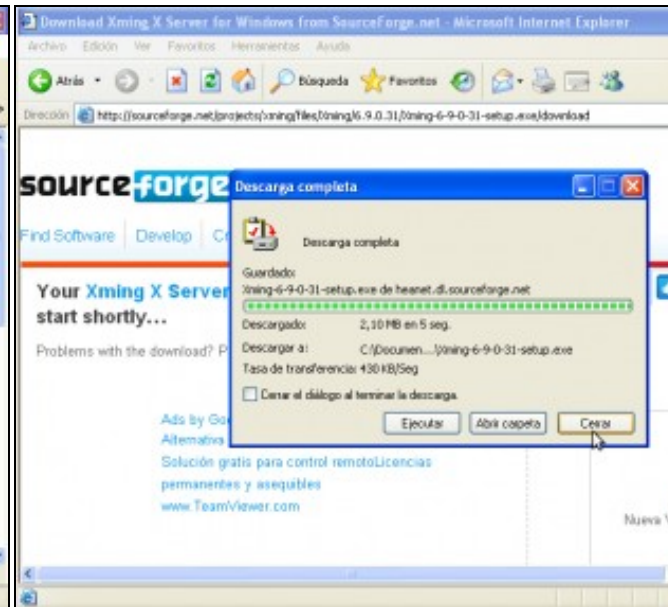

d. Descargando... Descarga completa. Pechar