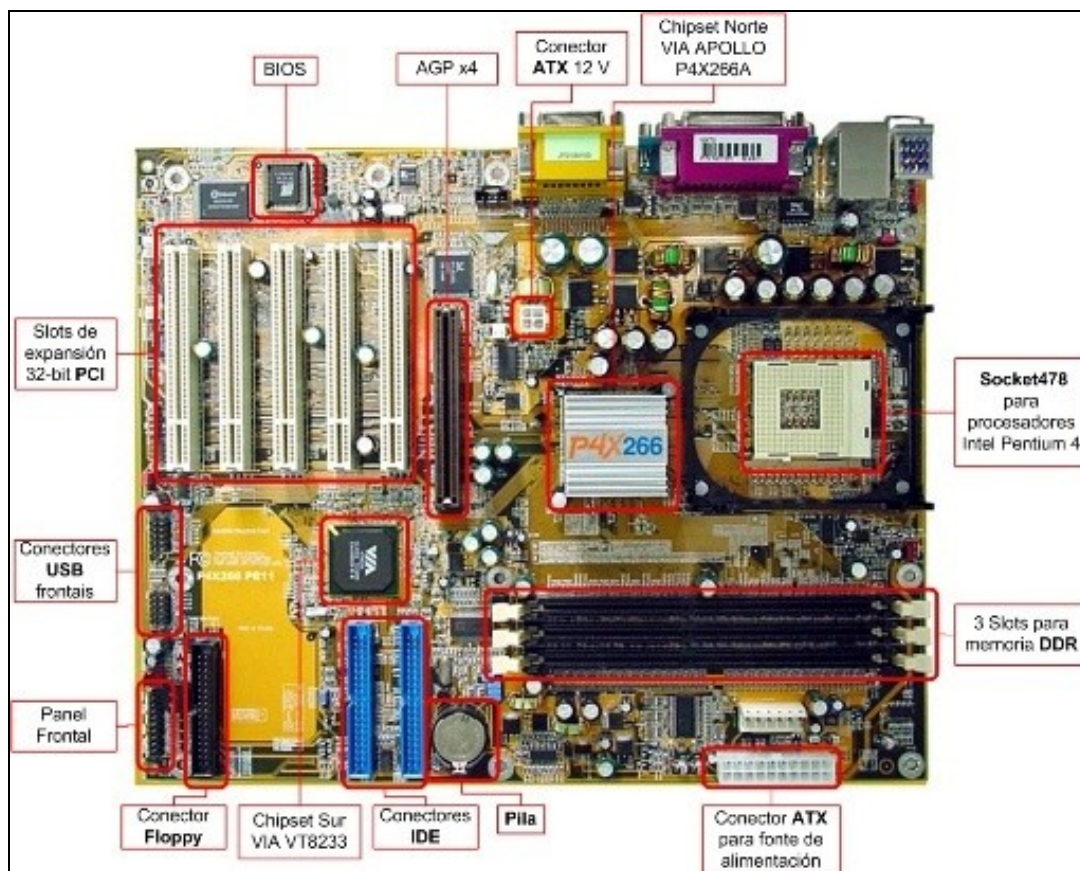

Placa P4X266A PE11-SA do ano 2.001 para o Micro Intel P4.

◇ [Manual placa P4X266A_PE11-SA](#)

◇ [Imaxe en formato Visio da placa P4X266A_PE11-SA](#)

[Descarga Visio Viewer](#) para ver esta ilustración dende o Internet Explorer