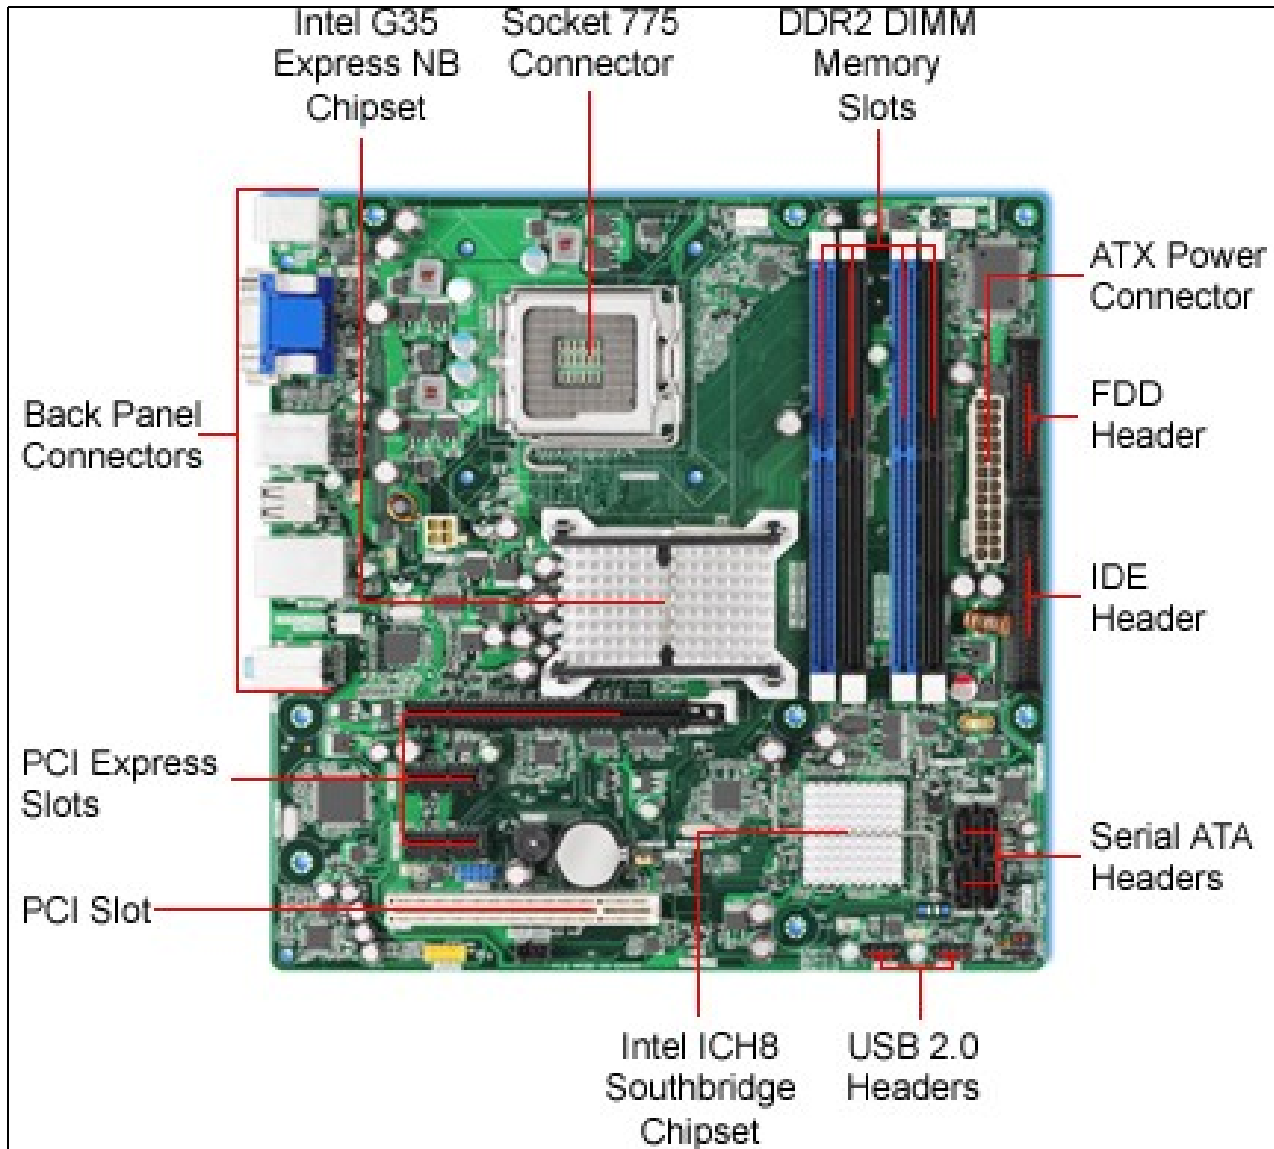

Placa INTEL microATX DG35EC do ano 2.008 para Micros con Socket-775.

INTEL microATX DG35EC

◇ Manual placa Intel DG35EC

Volver