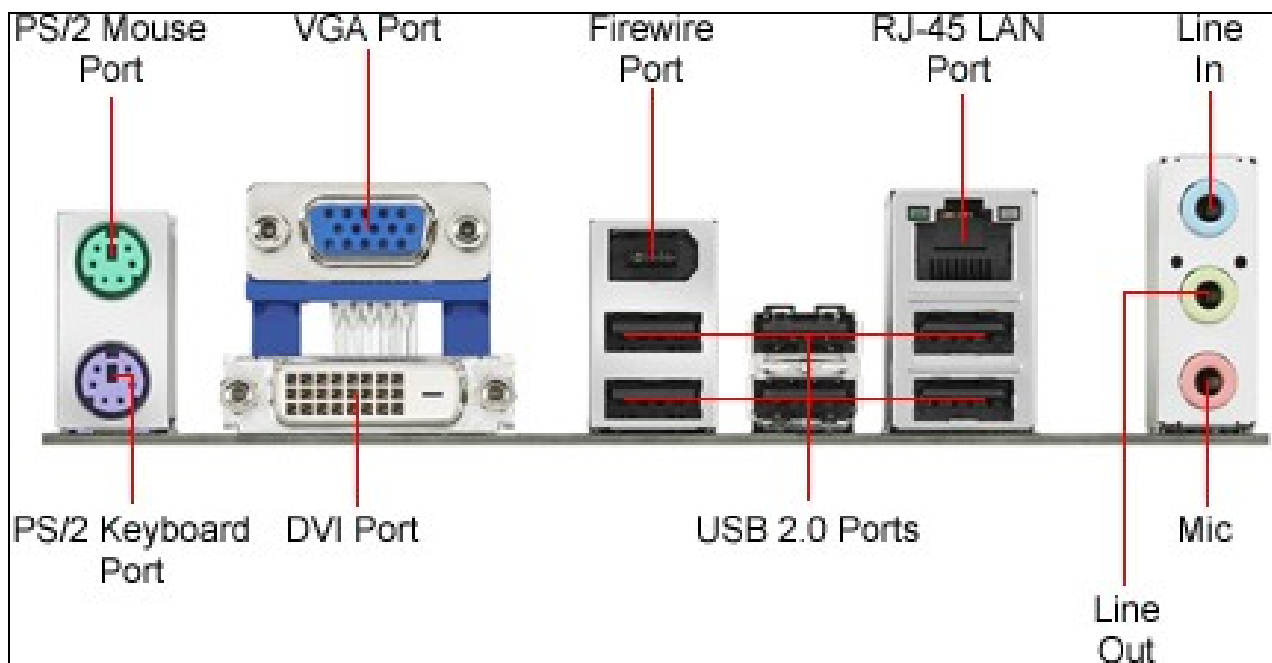

Placa INTEL microATX DG35EC do ano 2.008 para Micros con Socket-775.

INTEL microATX DG35EC

◇ Manual placa Intel DG35EC

Volver