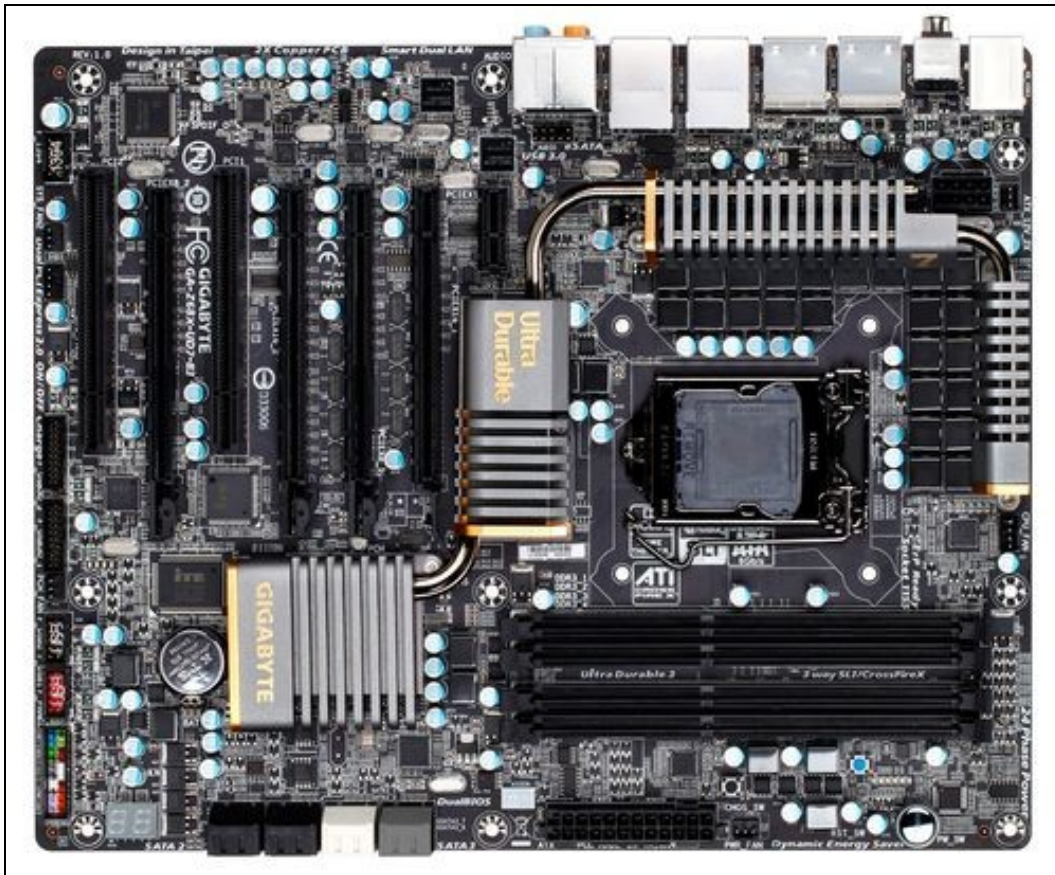

Placa Gigabyte GA Z68X UD7 B3 do ano 2011 para Micros con Socket-1155.

◇ Manual placa Gigabyte GA Z68X UD7 B3

Volver