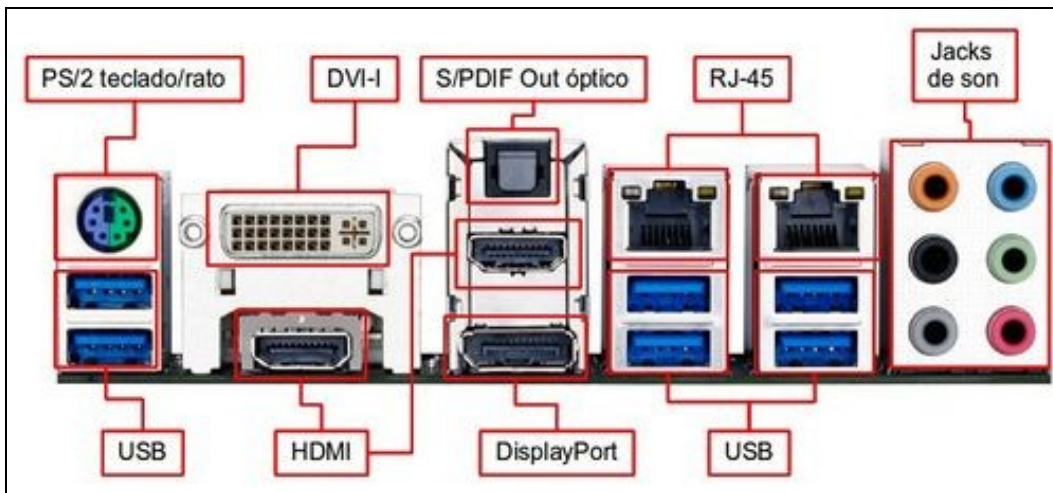

Placa GIGABYTE ATX GA-Z87X-UD5H do ano 2013 para Micros con Socket-1150

◇ Manual placa GIGABYTE ATX GA-Z87X-UD5H Socket 1150

◇ Diagramas en formato DRAW da placa GIGABYTE ATX GA-Z87X-UD5H Socket 1150

Volver