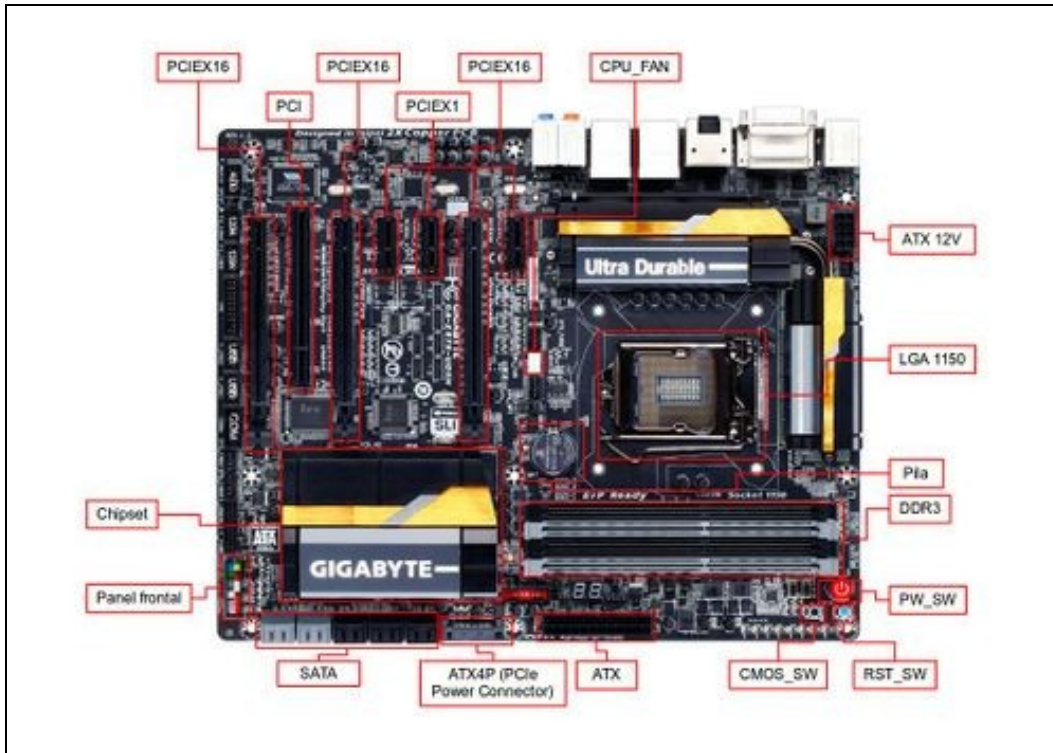

Placa GIGABYTE ATX GA-Z87X-UD5H do ano 2013 para Micros con Socket-1150

◇ Manual placa GIGABYTE ATX GA-Z87X-UD5H Socket 1150

◇ Diagramas en formato DRAW da placa GIGABYTE ATX GA-Z87X-UD5H Socket 1150

Volver