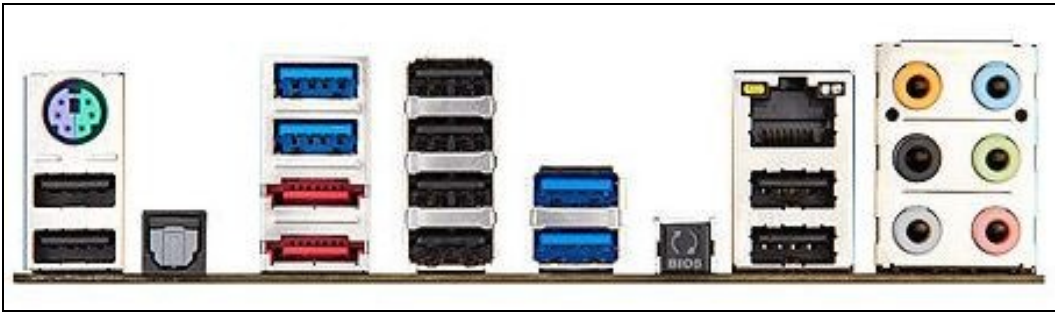

Placa ASUS SABERTOOTH 990FX R2 do ano 2.013 para Micros con Socket-AM3+.

◇ Manual placa ASUS SABERTOOTH 990FX R2

Volver