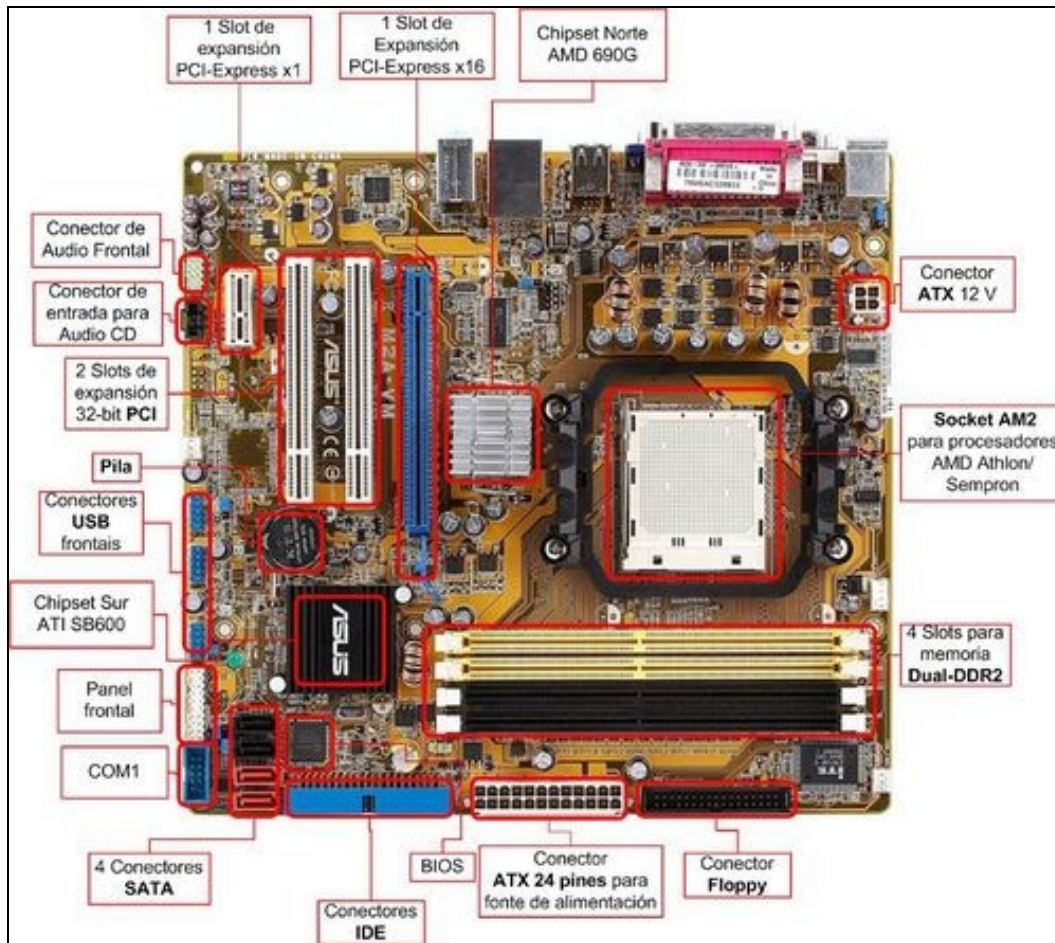

Placa ASUS M2A-VM do ano 2.007 para Micros AMD con Socket AM2.

Back Panel I/O Ports

◇ Manual placa ASUS M2A-VM

Volver