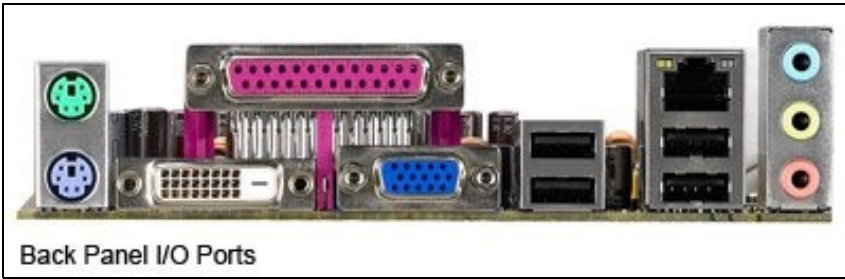

Placa ASUS M2A-VM do ano 2.007 para Micros AMD con Socket AM2.

Back Panel I/O Ports

◇ Manual placa ASUS M2A-VM

Volver