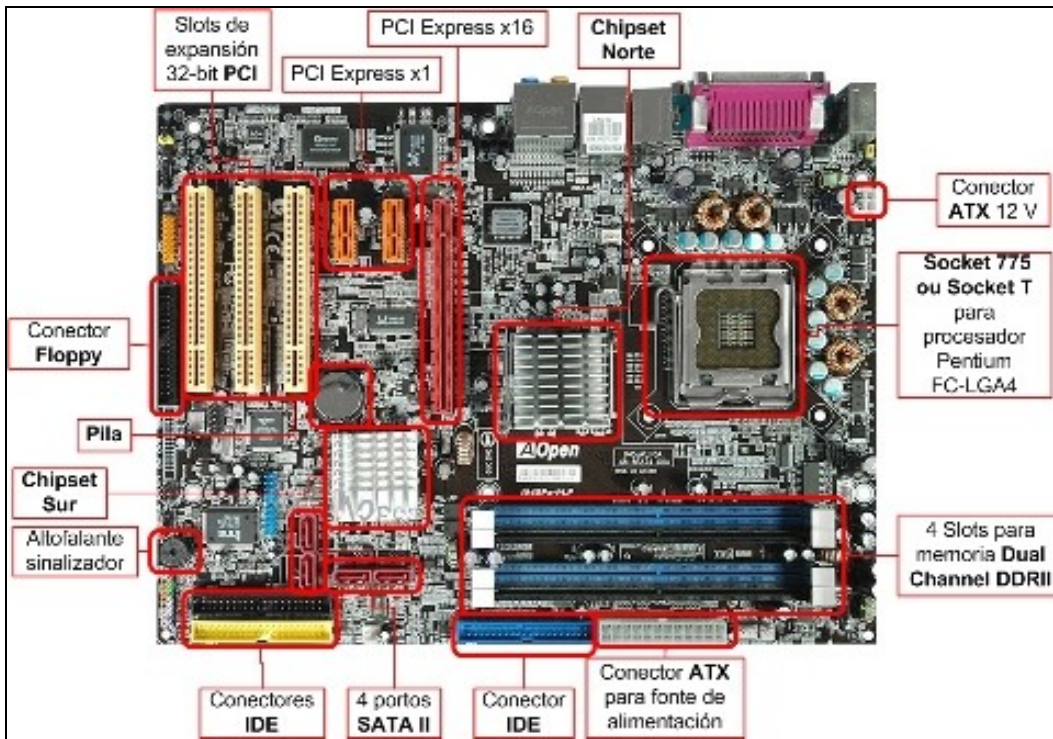

# 1 Placa AOPEN i945Pa-PLF do ano 2.006 para o Micro Pentium Socket-775.

◇ [Manual placa AOPEN i945Pa-PLF](#)

◇ [Imaxe en formato Visio da placa AOPEN i945Pa-PLF](#)

[Descarga Visio Viewer](#) para ver esta ilustración dende o Internet Explorer