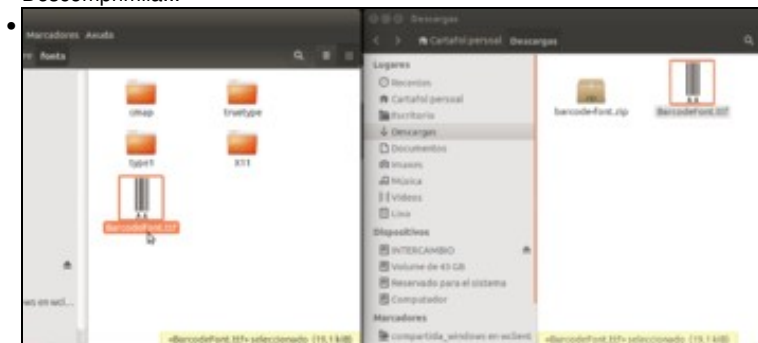

Abrir a carpeta **fonts** como **root** (*sudo nautilus*) e arrastrar o ficheiro da fonte a **/usr/share/fonts**.

1.5.2 Fonte de Galiaecia de Alberto Varela Ferreiro

Igual que antes, conectarse a seguinte páxina: <http://www.dafont.com/gallaecia.font>, descargar a fonte Gallaecia.

- Instalar a fonte Gallaecia