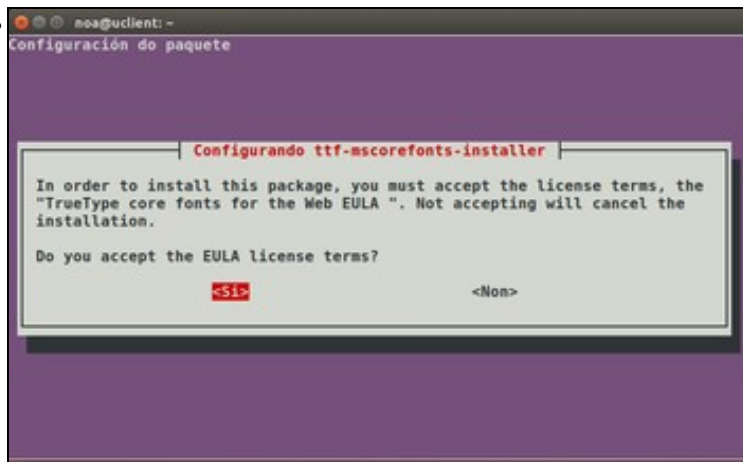

Aceptamos a licenza.