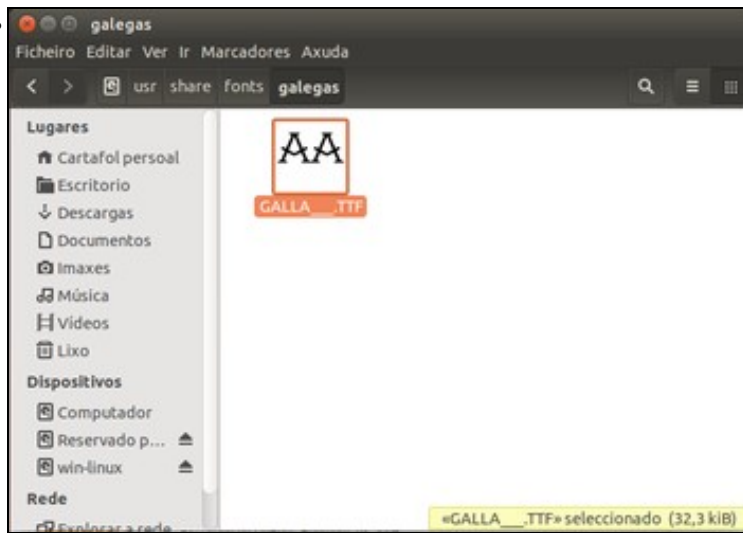

## 1.5.1 Fonte de códigos de barras: barcode

Neste caso vaise instalar unha fonte que permita xerar códigos de barras.

- Instalar a fonte Barcode

Descargar a fonte **Barcode** de <http://www.fontreactor.com/foundries/anke-art/barcode-font>.

Descomprimila...

Abrir a carpeta **fonts** como **root** (*sudo nautilus*) e arrastrar o ficheiro da fonte a **/usr/share/fonts**.

## 1.5.2 Fonte de Galiaecia de Alberto Varela Ferreiro

Igual que antes, conectarse a seguinte páxina: <http://www.dafont.com/gallaecia.font>, descargar a fonte Gallaecia.

- Instalar a fonte Gallaecia

Neste caso para variar un pouco, creamos en **fonts** unha carpeta chamada **galegas** e a aí arrastramos a fonte baixada. Podemos crear as carpetas que queiramos para organizar as fontes que engadimos no sistema.