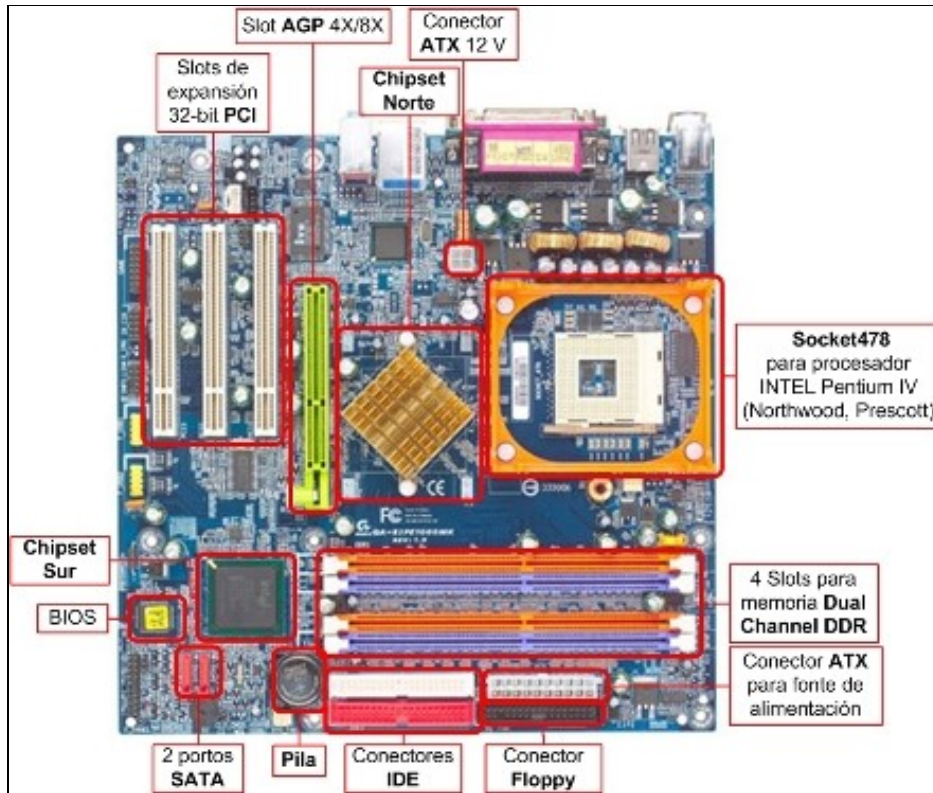

1 Placa GA-8IPE1000MK do ano 2.005 para o Micro Intel P4 (NorthWood e Prescott).

◇ [Manual placa GA-8IPE1000MK](#)

◇ [Imaxe en formato Visio da placa GA-8IPE1000MK](#)

Descarga [Visio Viewer](#) para ver esta ilustración dende o Internet Explorer