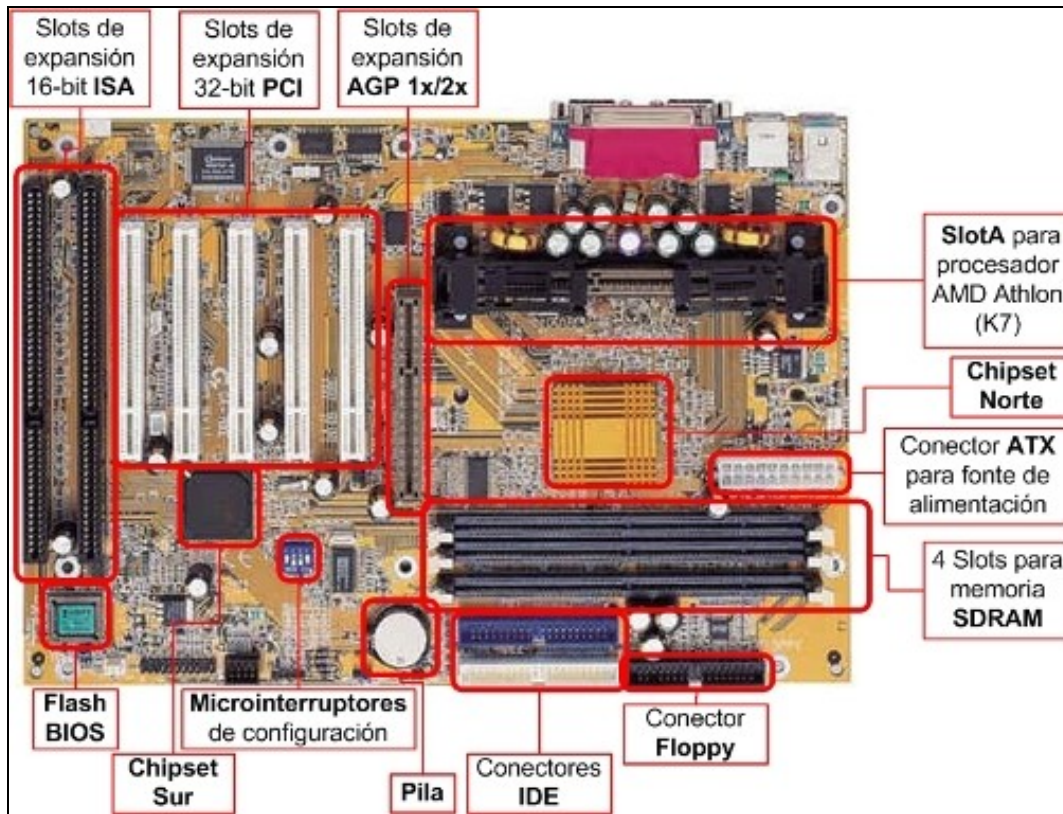

1 Placa GA-7ixe do ano 1.999 para o Micro AMD Athlon (K7).

◇ [Manual placa GA-7IXE](#)

◇ [Imaxe en formato Visio da placa GA-7IXE](#)

[Descarga Visio Viewer](#) para ver esta ilustración dende o Internet Explorer