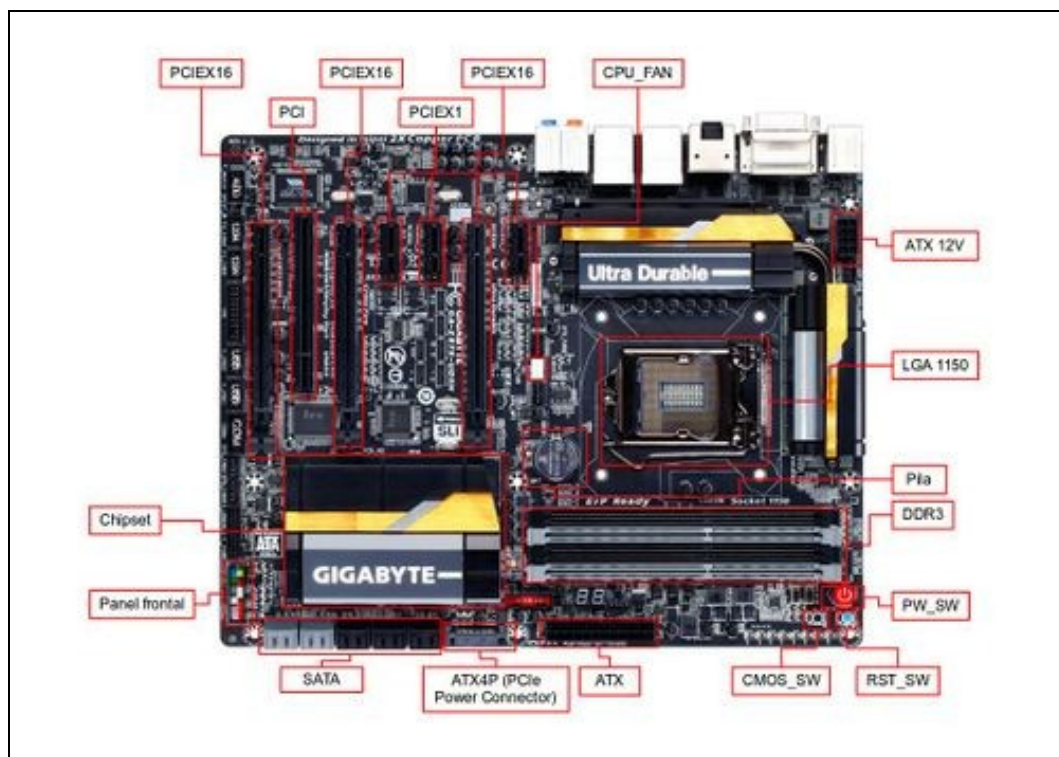

1 Placa GIGABYTE ATX GA-Z87X-UD5H do ano 2013 para Micros con Socket-1150

◇ Manual placa GIGABYTE ATX GA-Z87X-UD5H Socket 1150

◇ Diagramas en formato DRAW da placa GIGABYTE ATX GA-Z87X-UD5H Socket 1150

Volver