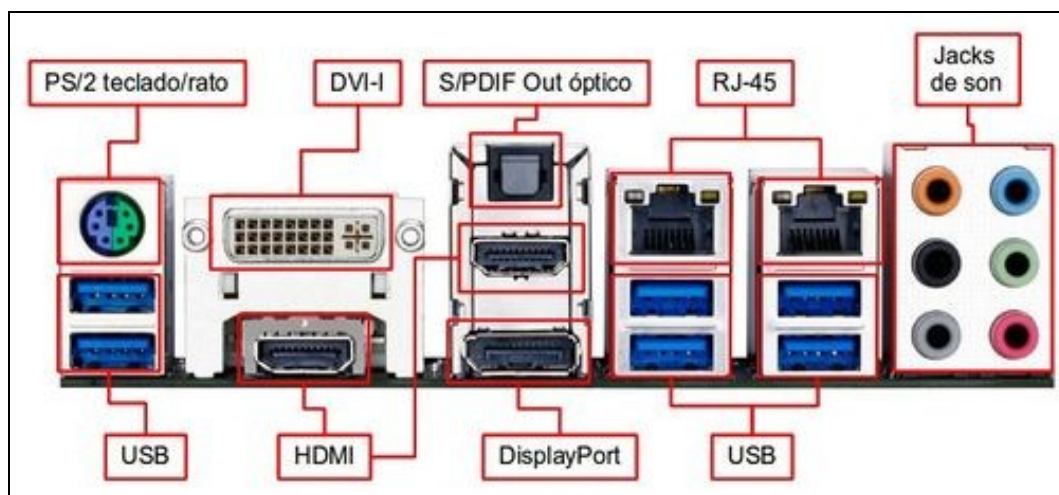

1 Placa GIGABYTE ATX GA-Z87X-UD5H do ano 2013 para Micros con Socket-1150

◇ Manual placa GIGABYTE ATX GA-Z87X-UD5H Socket 1150

◇ Diagramas en formato DRAW da placa GIGABYTE ATX GA-Z87X-UD5H Socket 1150

Volver