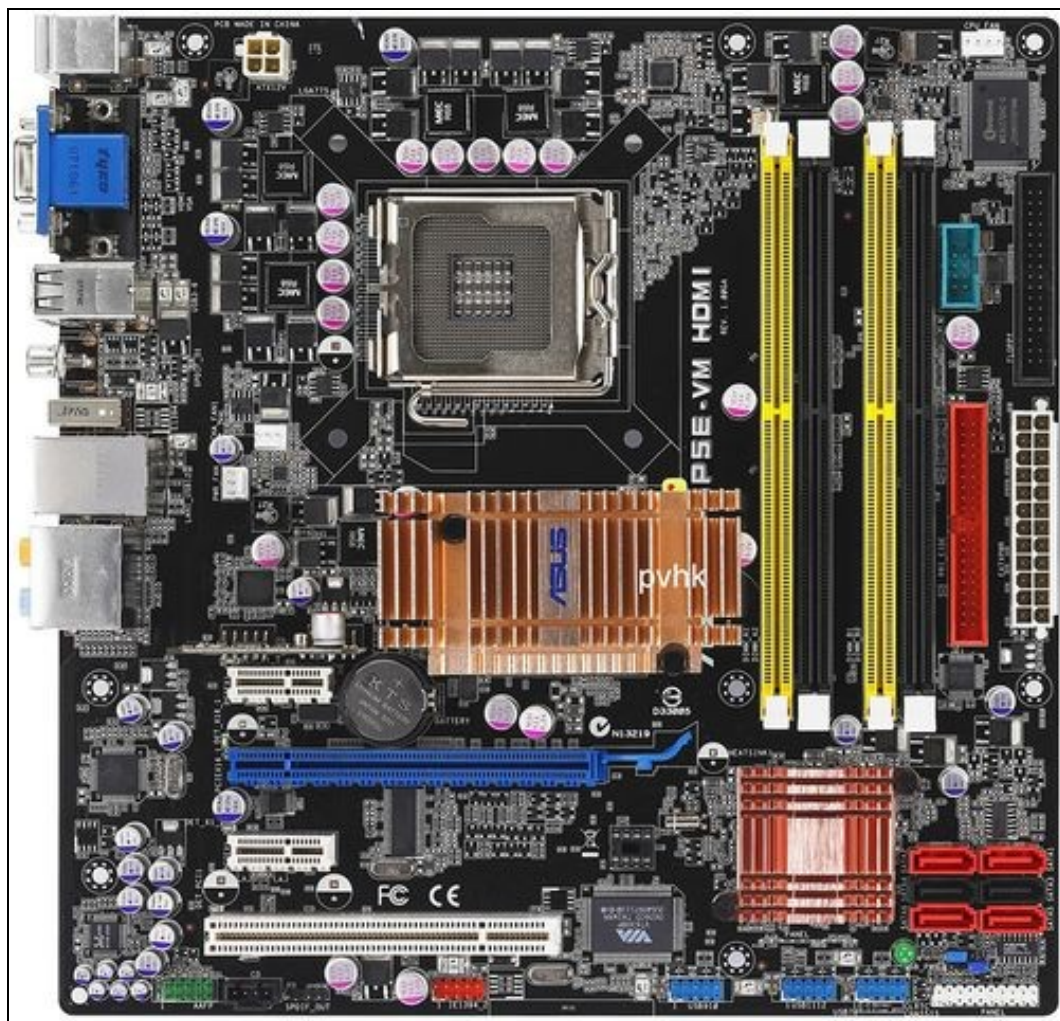

1 Placa ASUS microATX P5E-VM HDMI do ano 2.009 para Micros com Socket-775.

◇ [Manual placa ASUS microATX P5E-VM HDMI](#)

[Volver](#)