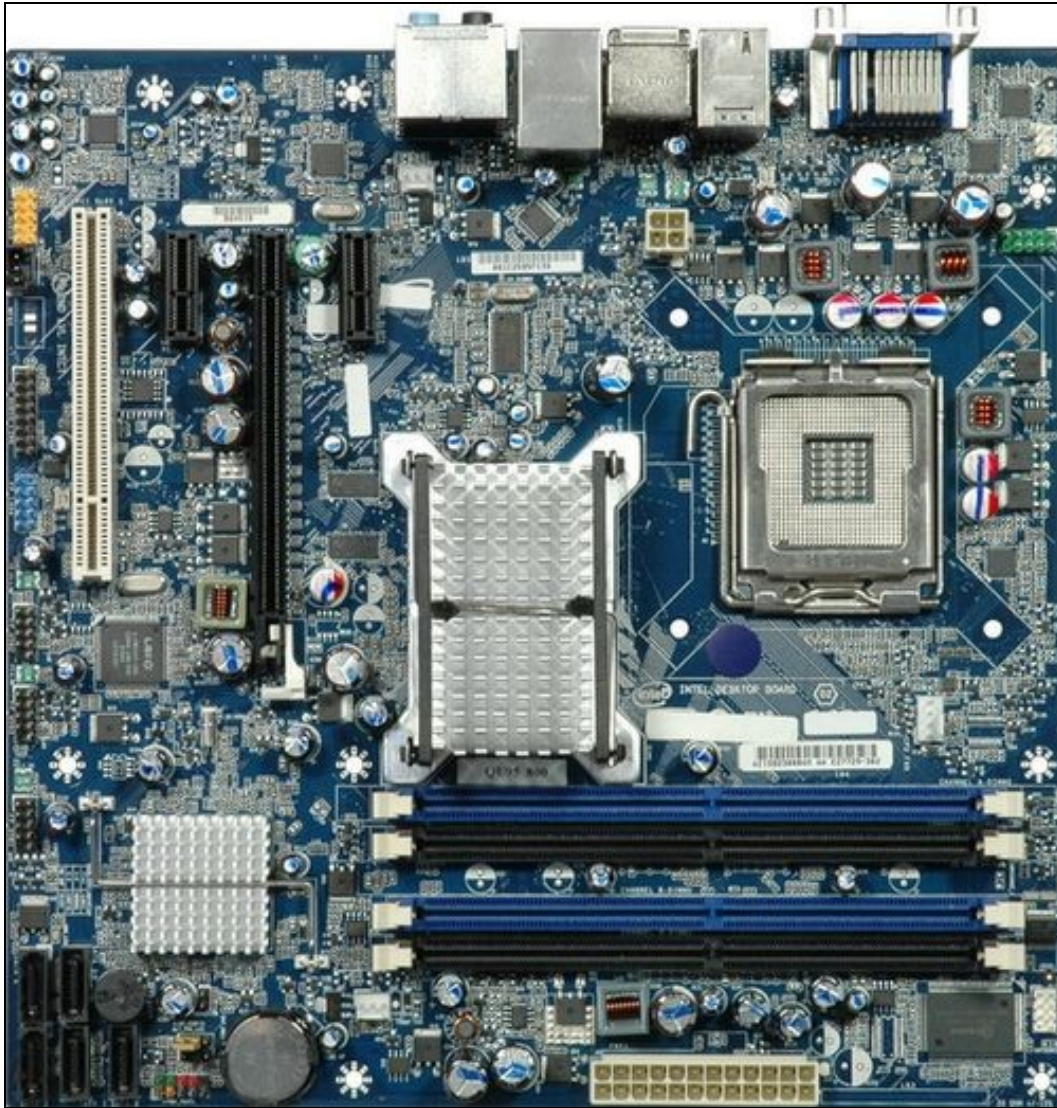

# 1 Placa INTEL microATX DG45ID do ano 2.008 para Micros con Socket-775.

◇ [Manual placa Intel DG45ID](#)

[Volver](#)