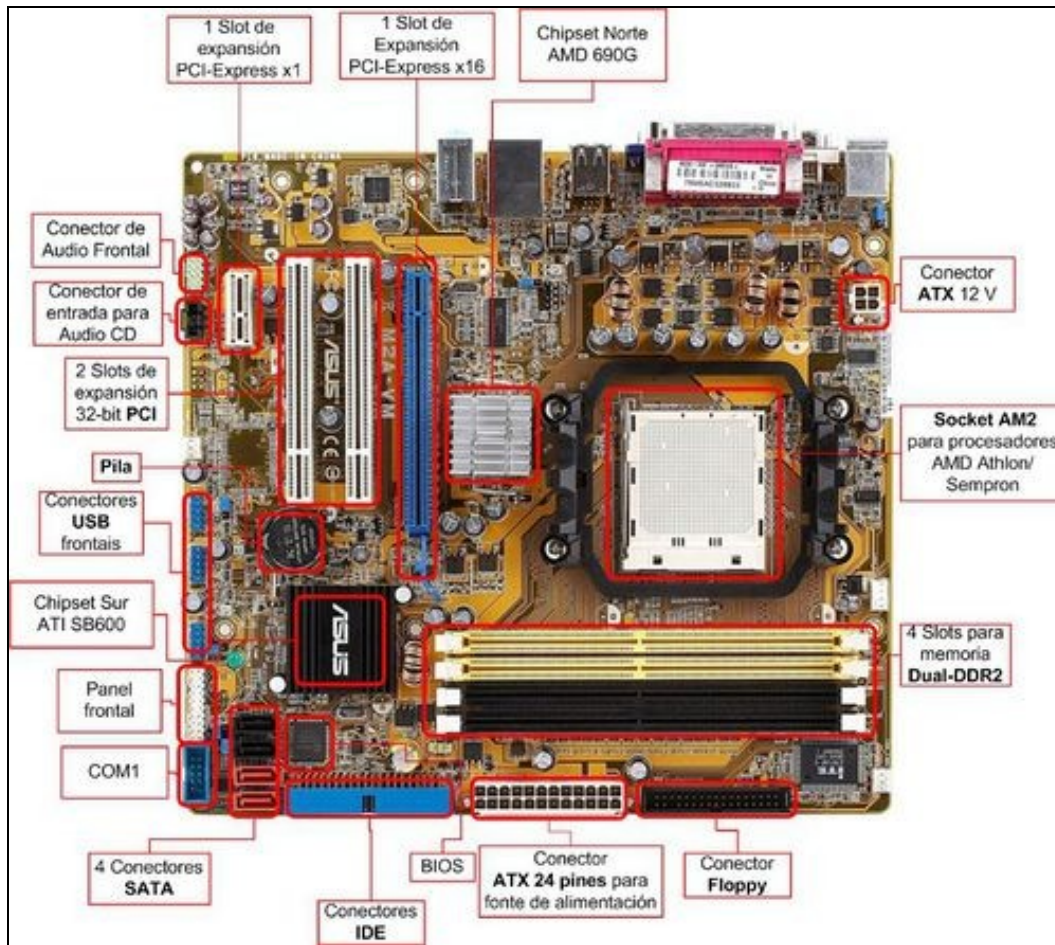

1 Placa ASUS M2A-VM do ano 2.007 para Micros AMD con Socket AM2.

◇ [Manual placa ASUS M2A-VM](#)

[Volver](#)