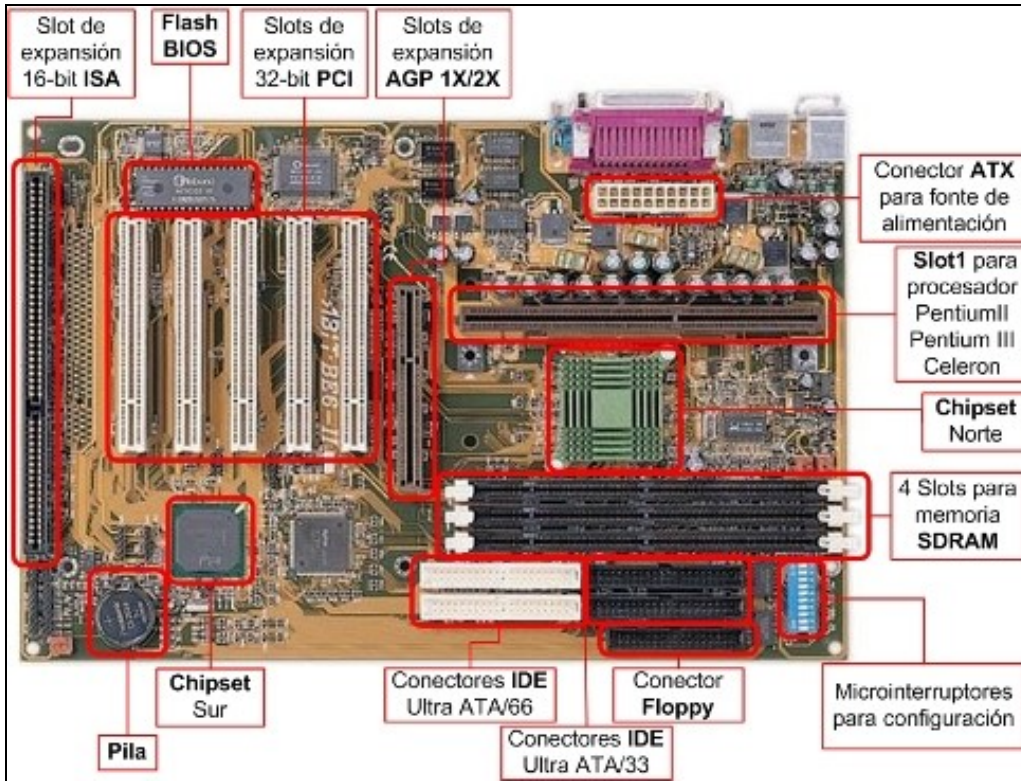

1 Placa ABIT-BE6II do ano 1.999 para os Micros Pentium II, III e Celeron.

◇ [Manual placa ABIT-BE6II](#)

◇ [Imaxe en formato Visio da placa ABIT-BE6II](#)

[Descarga Visio Viewer](#) para ver esta ilustración dende o Internet Explorer