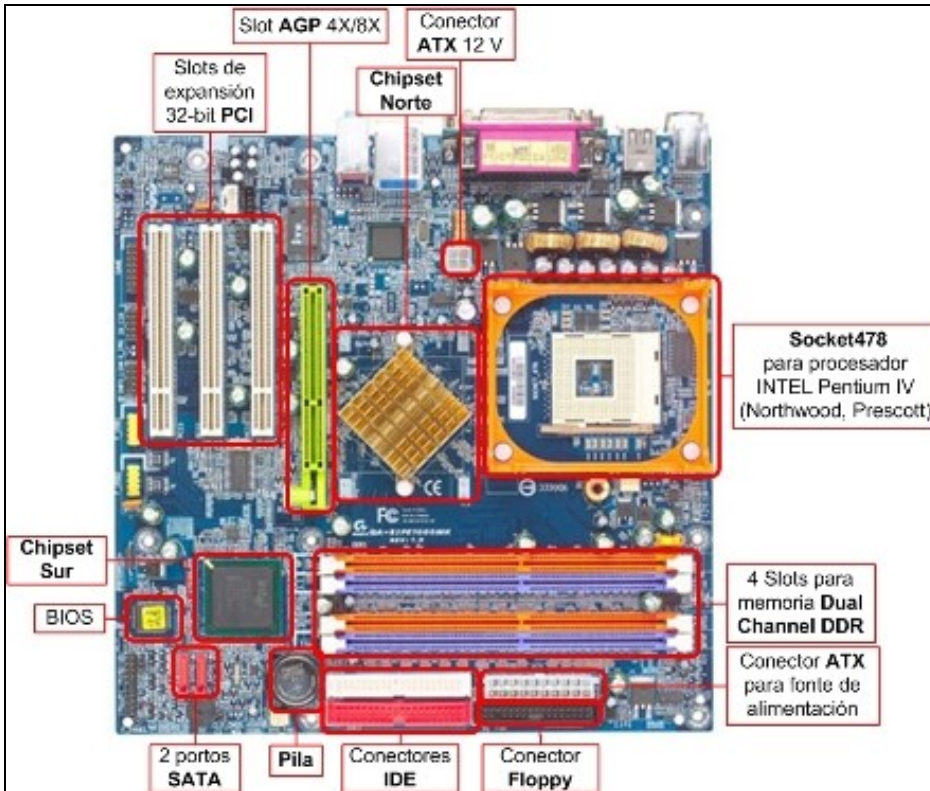

Placa GA-8IPE1000MK do ano 2.005 para o Micro Intel P4 (NorthWood e Prescott).

◇ [Manual placa GA-8IPE1000MK](#)

◇ [Imaxe en formato Visio da placa GA-8IPE1000MK](#)

[Descarga Visio Viewer](#) para ver esta ilustración dende o Internet Explorer