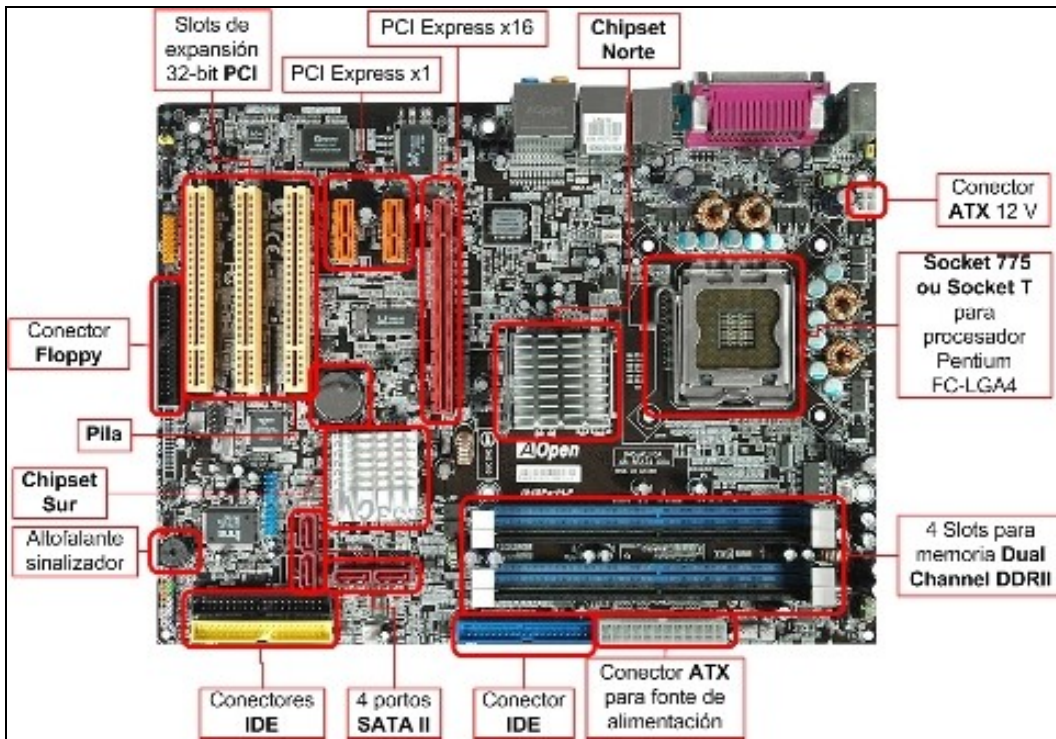

Placa AOPEN i945Pa-PLF do ano 2.006 para o Micro Pentium Socket-775.

◇ [Manual placa AOPEN i945Pa-PLF](#)

◇ [Imaxe en formato Visio da placa AOPEN i945Pa-PLF](#)

[Descarga Visio Viewer](#) para ver esta ilustración dende o Internet Explorer