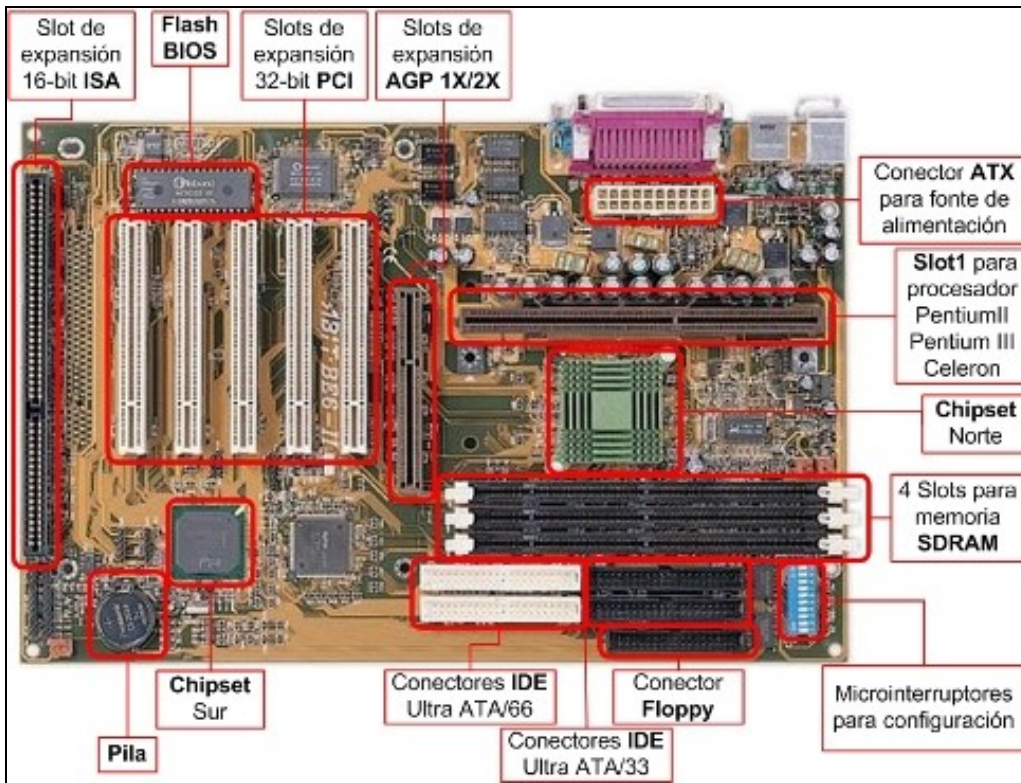

## Placa ABIT-BE6II do ano 1.999 para os Micros Pentium II, III e Celeron.

◇ [Manual placa ABIT-BE6II](#)

◇ [Imaxe en formato Visio da placa ABIT-BE6II](#)

[Descarga Visio Viewer](#) para ver esta ilustración dende o Internet Explorer