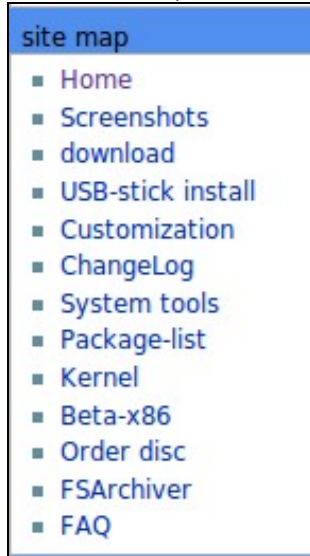

Como descargar a Distribución Live SystemRescueCD

Descargar a distribución Live SystemRescueCD

1. Ir á dirección URL http://www.sysresccd.org/Página_principal

2. Ir ao menú de esquerda **site map** e linkar na opción **download**