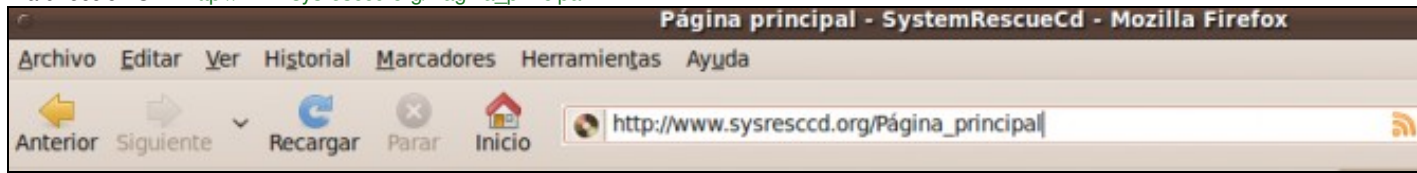

Como descargar a Distribución Live SystemRescueCD

Descargar a distribución Live SystemRescueCD

1. Ir á dirección URL http://www.sysresccd.org/Página_principal

2. Ir ao menú de esquerda **site map** e linkar na opción **download**