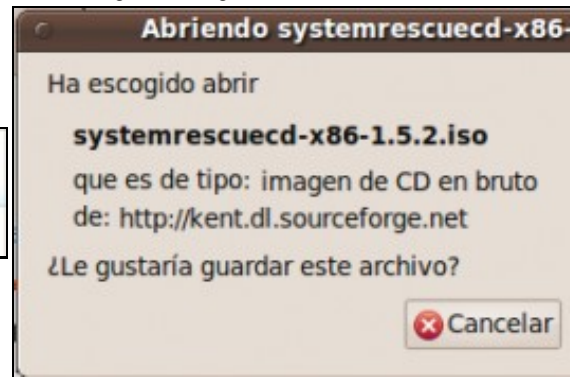

b. Descargando iso SystemRescueCD