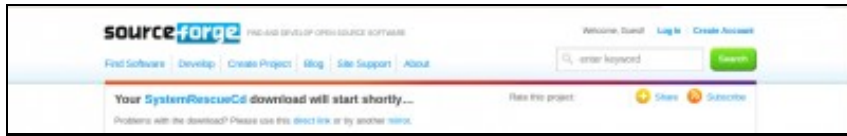

4. Opcionalmente escoger otro mirror do que aparece por defecto e esperar para elixir a ruta de descarga. Descargando...

a. Opcionalmente escoger outro mirror de descarga e esperar...