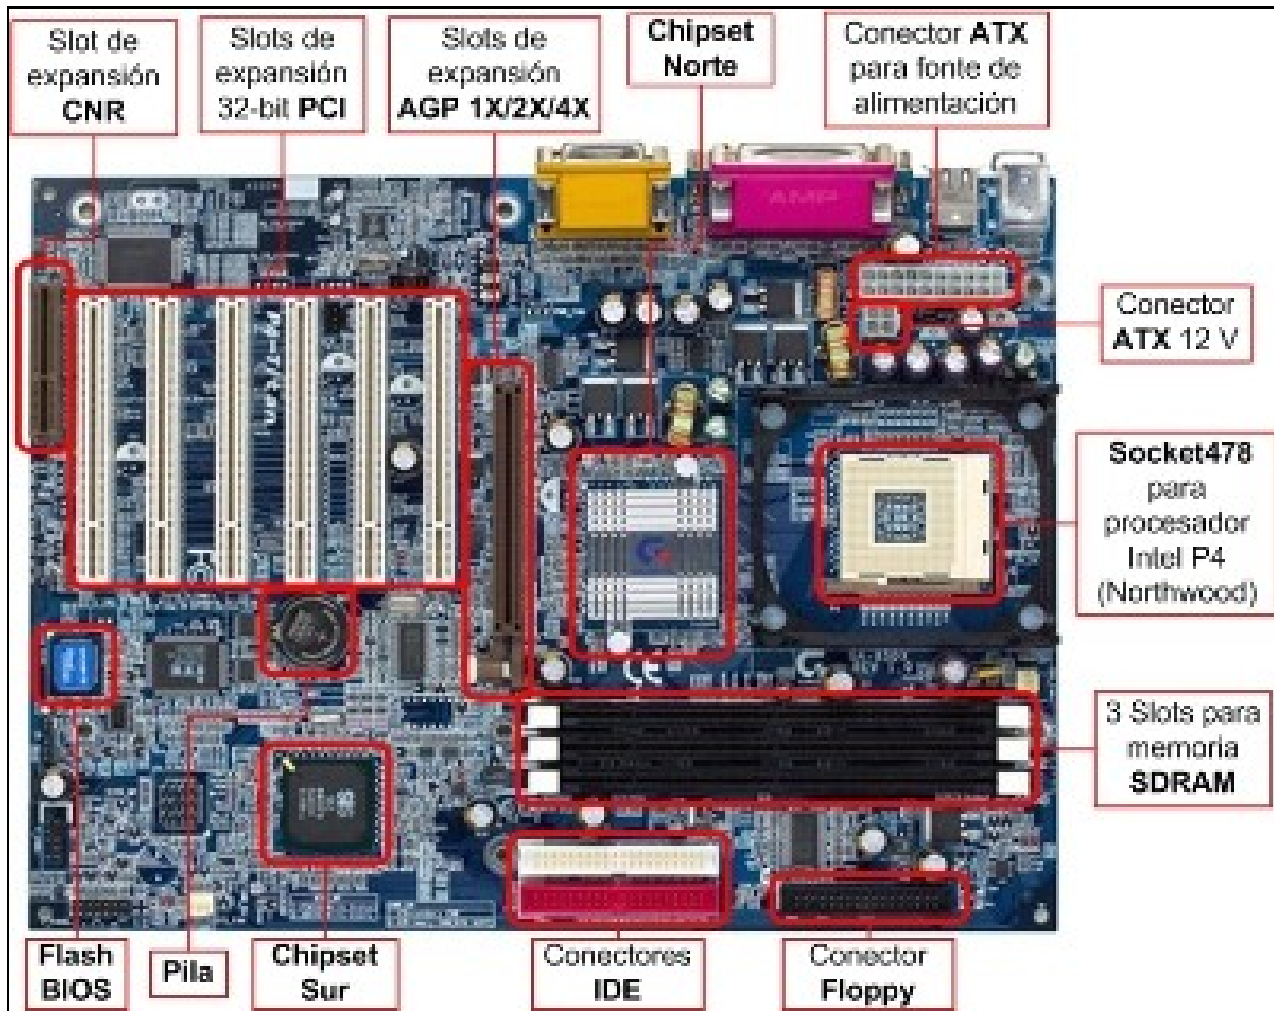

Placa GA-8SDX do ano 2.001 para o Micro Intel P4 (NorthWood).

◇ [Manual placa GA-8SDX](#)

◇ [Imaxe en formato Visio da placa GA-8SDX](#)

Descarga [Visio Viewer](#) para ver esta ilustración dende o Internet Explorer