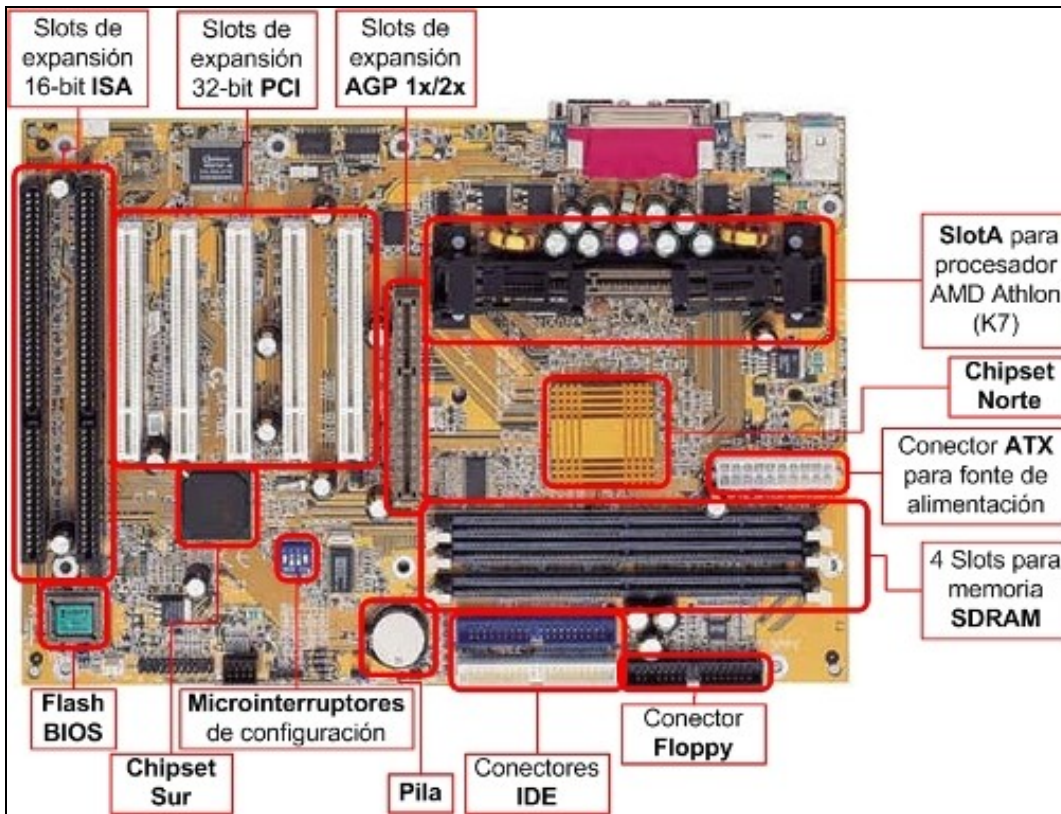

## Placa GA-7ixe do ano 1.999 para o Micro AMD Athlon (K7).

◇ [Manual placa GA-7IXE](#)

◇ [Imaxe en formato Visio da placa GA-7IXE](#)

[Descarga Visio Viewer](#) para ver esta ilustración dende o Internet Explorer