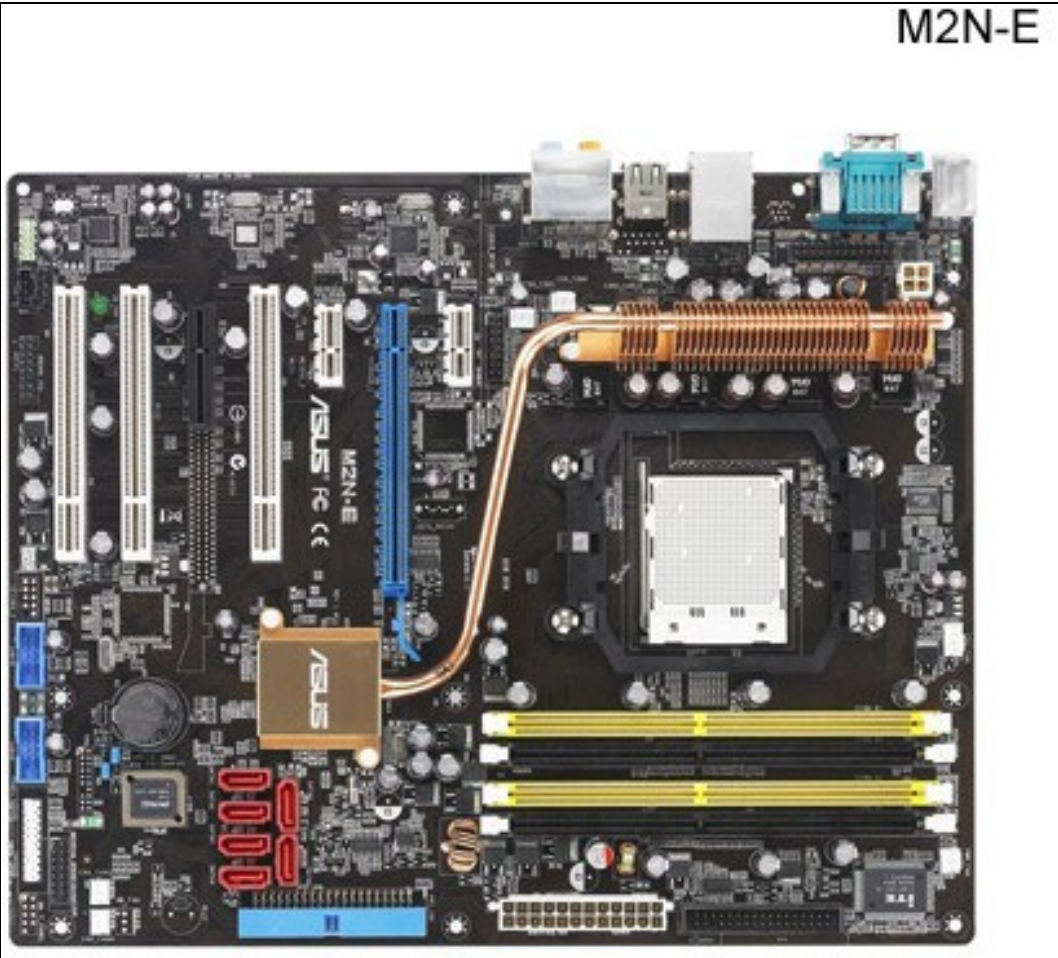

M2N-E do ano 2.007 para Micros AMD con Socket AM2.

Volver