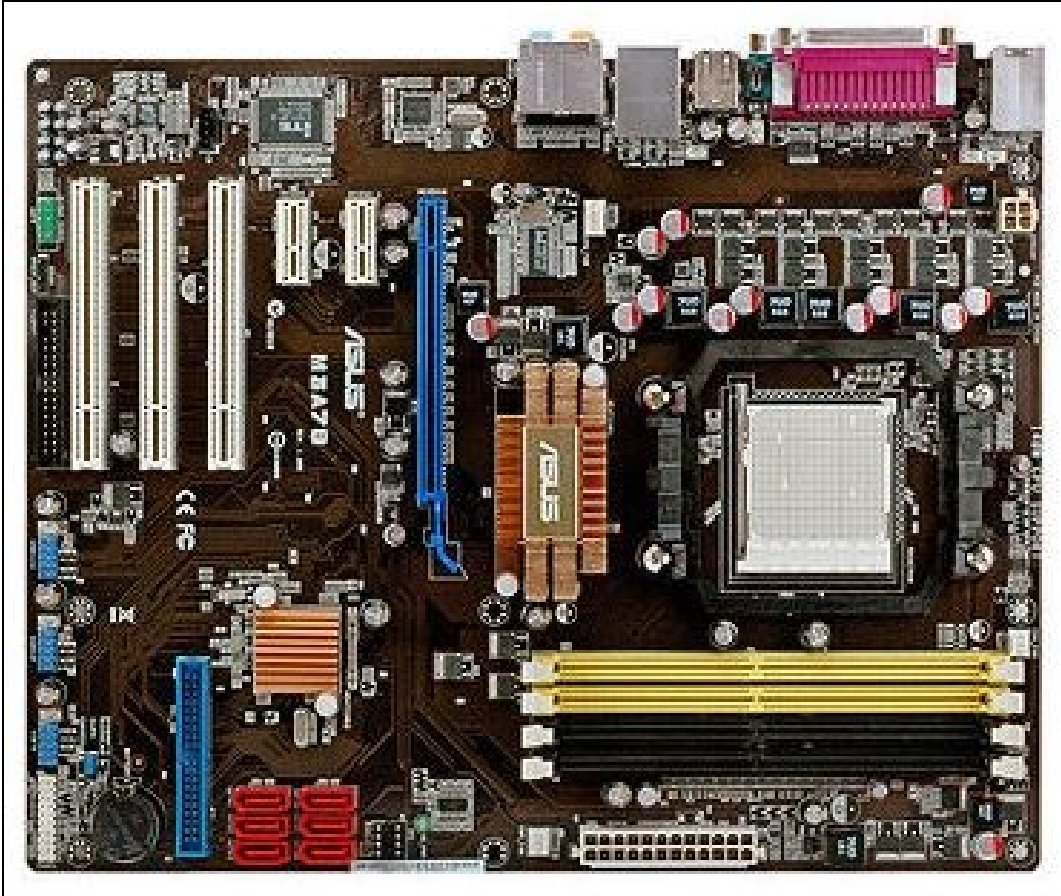

Placa ASUS ATX M3A78 do ano 2.008 para Micros con Socket AM2.

ASUS ATX M3A78

◇ [Manual placa ASUS ATX M3A78](#)

[Volver](#)