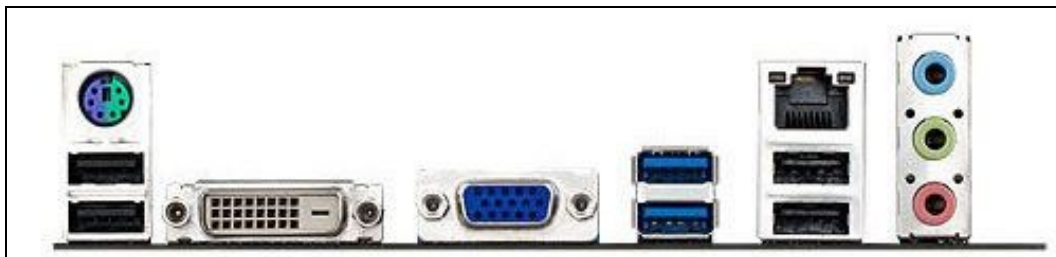

## Placa ASUS P8H61 MX do ano 2.012 para Micros con Socket-1155.

◇ [Manual placa ASUS ASUS P8H61 MX](#)

[Volver](#)